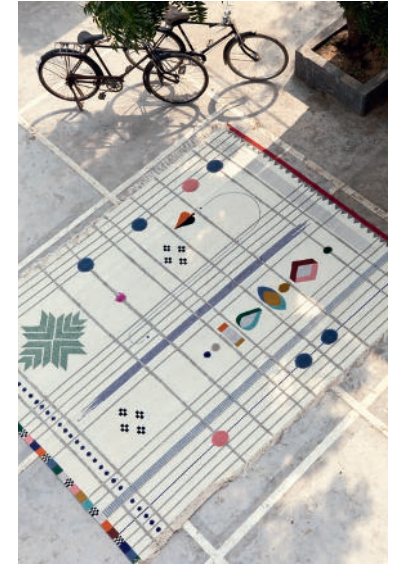

LES RADIATEURS D'APPOINT BEAUX ET CHAUDS

POUR NE PAS AVOIR
FROID AUX PIEDS
ON ADORE CETTE DESIGNER
ET CE NOUVEAU TAPIS

Nani Marquina n'a pas fini de nous surprendre. Pour la marque, le studio de Designers Doshi Levien (composé de Nipa Doshi et Jonathan Levien) a créé la collection Rabari, composée de 3 tapis faits main en Inde, 100 % laine de Nouvelle-Zélande. Deux tapis beiges et un noir présentent une combinaison graphique raffinée, évoquant la broderie folklorique de l'Inde. Parmi la communauté nomade de la région de Kutch Rabaris, 25 artisans sont hautement qualifiés experts en broderie à la main. « Les compositions spontanées des tapis incarnent la sérénité et la liberté d'improviser inhérente à chaque étape d'une pièce à la main », précise Nipa Doshi. Définitivement notre coup de cœur pour fouler le sol pieds nus cet hiver !