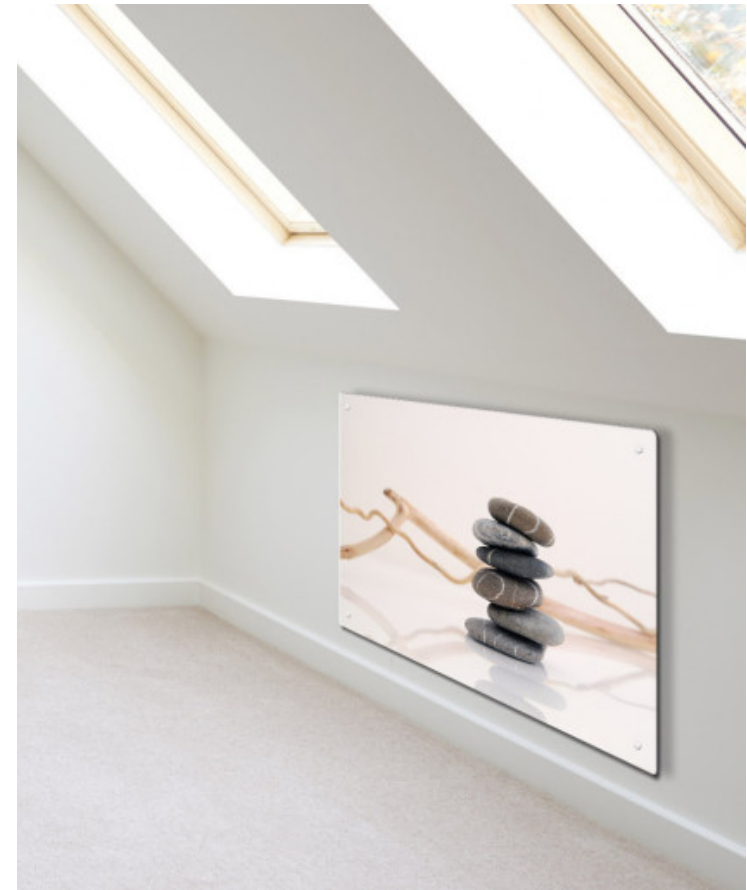

Il peut tout aussi bien intégrer un salon ou une salle de bains, en clin d'œil à l'atmosphère des spas. A son avantage dans une déco aux tons neutres de sable, taupe, écru ou gris, il peut également apaiser un mur peint dans un gris soutenu ou un vert sourd, rappelant la nature, ou un rose nude, un bleu pale, pour un côté féminin ou bord de mer. Un modèle idéal pour beaucoup d'envies de design.